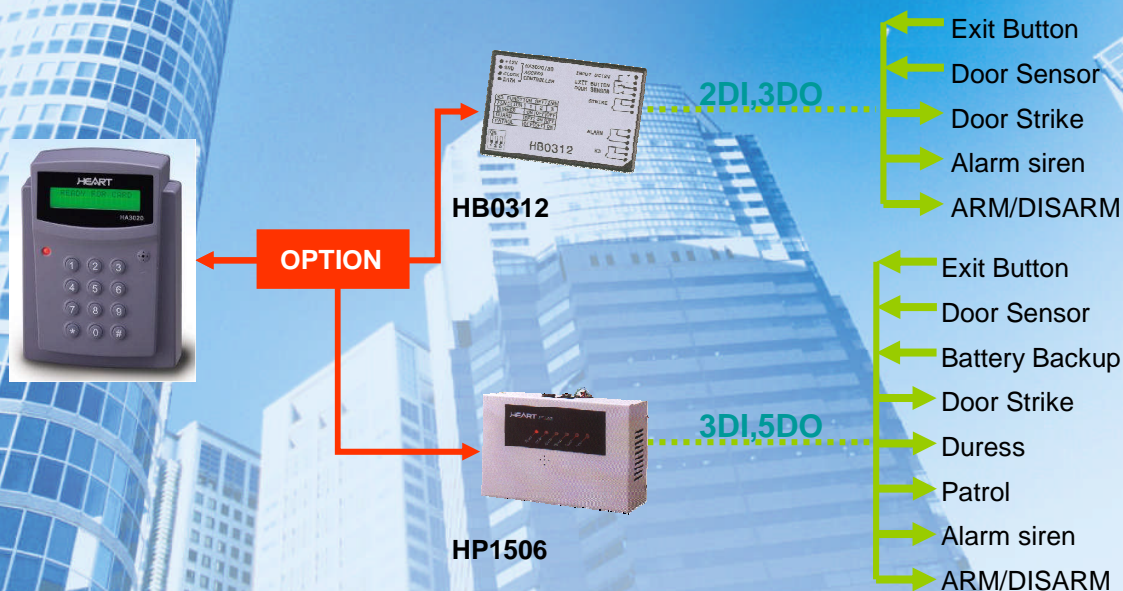

HEART

HA3020 單機型感應 門禁控制器

產品特色

- 可儲存5000張卡片
- 控制器於等候密碼輸入，讀卡過程中有15秒Time out時間
- 控制器於3分鐘未操作，LCD背光功能即自動關掉以達省電效果
- 控制器按鍵音可選擇開啟、關閉
- 拆機警報功能可選擇開啟、關閉
- 強行進出警報功能可選擇開啟、關閉
- 門逾時未關警報功能可選擇開啟、關閉
- 電鎖驅動時間為1~255秒
- 警報驅動時間為1~255秒
- 反脅迫警報驅動時間為1~255秒
- 門逾時未關驅動時間為1~255秒
- 停電時記憶資料永久保存
- 門未關妥前將刷卡機Power On時，不會觸發警報
- 警報觸發時三種表現方式
- 警報繼電器觸發
- 控制器本身警報聲響
- LCD螢幕顯示
- 門逾時未關警報解除方式
- 正常讀卡(暫時解除直到門關上)
- 拆機警報或強行進出警報，解除方式為正常讀卡

型 號	HA3020
讀頭模式	Proximity
讀卡距離	Up to 10cm with EM compatible card 125KHz
螢 幕	16 characters X 2 lines LCD with backlight
記 憶 體	5000 cardholders
鍵 盤	12 Key-Buttons
材 質	ABS (UL 94V-0)
尺 寸	150 (H) X 110(W) X 45(D)mm
重 量	380g
工作電壓	DC 10-15 volt
消耗電流	300mA Max. @12VDC
工作溫度	0°C - 50°C
工作濕度	20% ~ 95%
認證項目	IP34

採購資訊:

HA3020
HA3020H

EM 讀頭專用讀卡機
HID 讀頭專用讀卡機

感應厚卡
感應薄卡
感應貼紙
感應鑰匙圈

EM / HID (*Option*)
EM / HID (*Option*)
EM
EM

感應厚卡

感應薄卡

感應貼紙